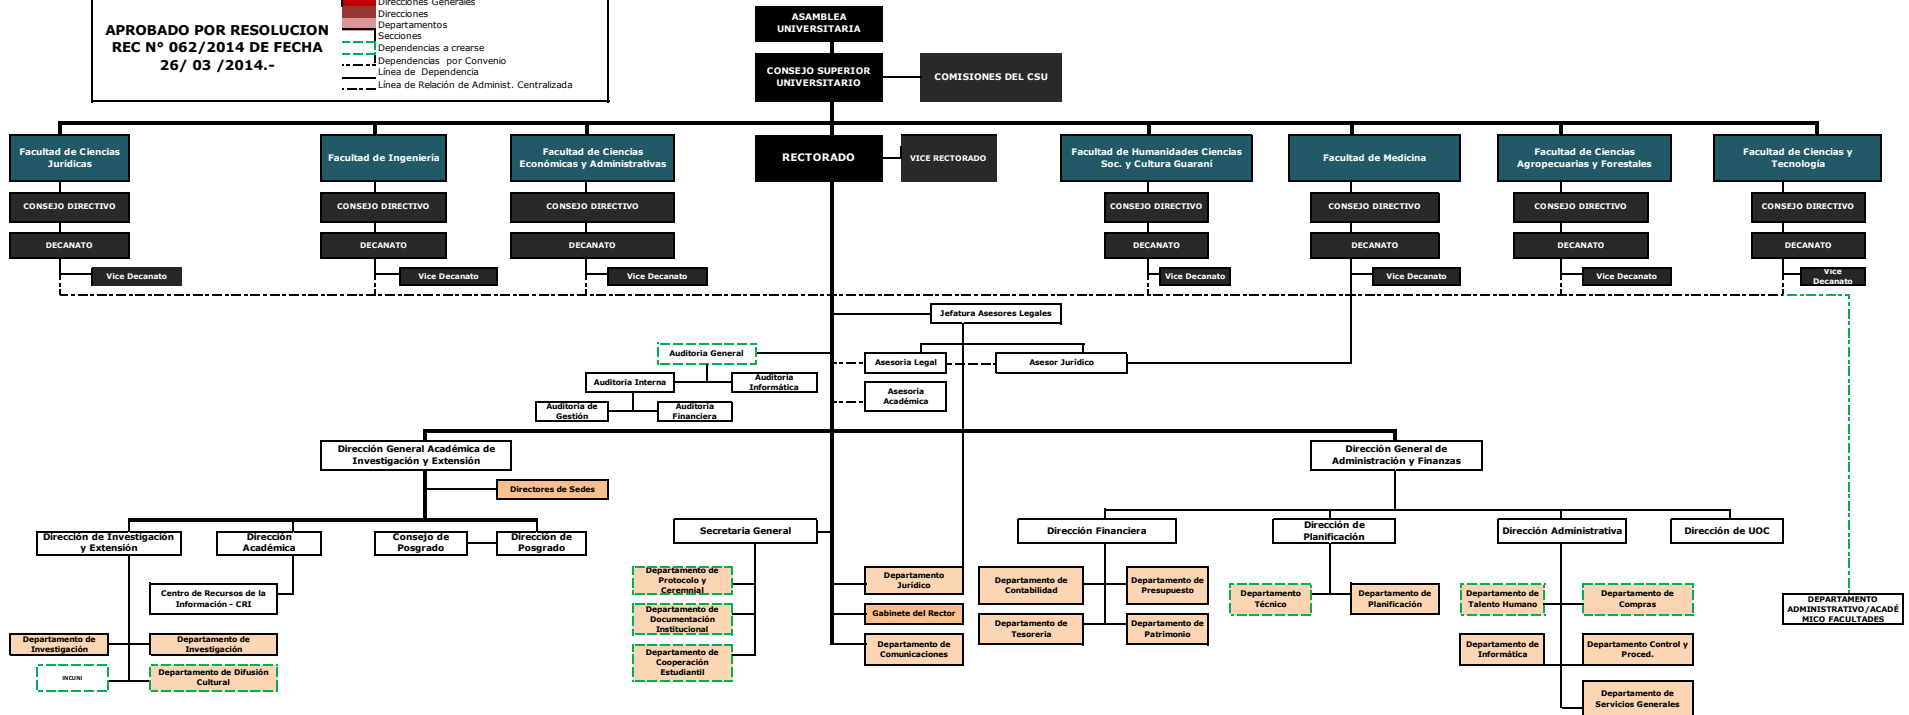

UNIVERSIDAD NACIONAL DE ITAPÚA ORGANIGRAMA

Universidad Nacional de Itapúa - UNI ORGANIGRAMA APROBADO POR RESOLUCION REC N° 062/2014 DE FECHA 26/ 03 /2014.-	Referencias ■ Autoridades Legislativas y Ejecutivas ■ Unidades Académicas ■ Direcciones Generales ■ Departamentos ■ Secciones --- Dependencias a crearse --- Dependencias por Convenio --- Línea de Dependencia --- Línea de Relación de Administ. Centralizada